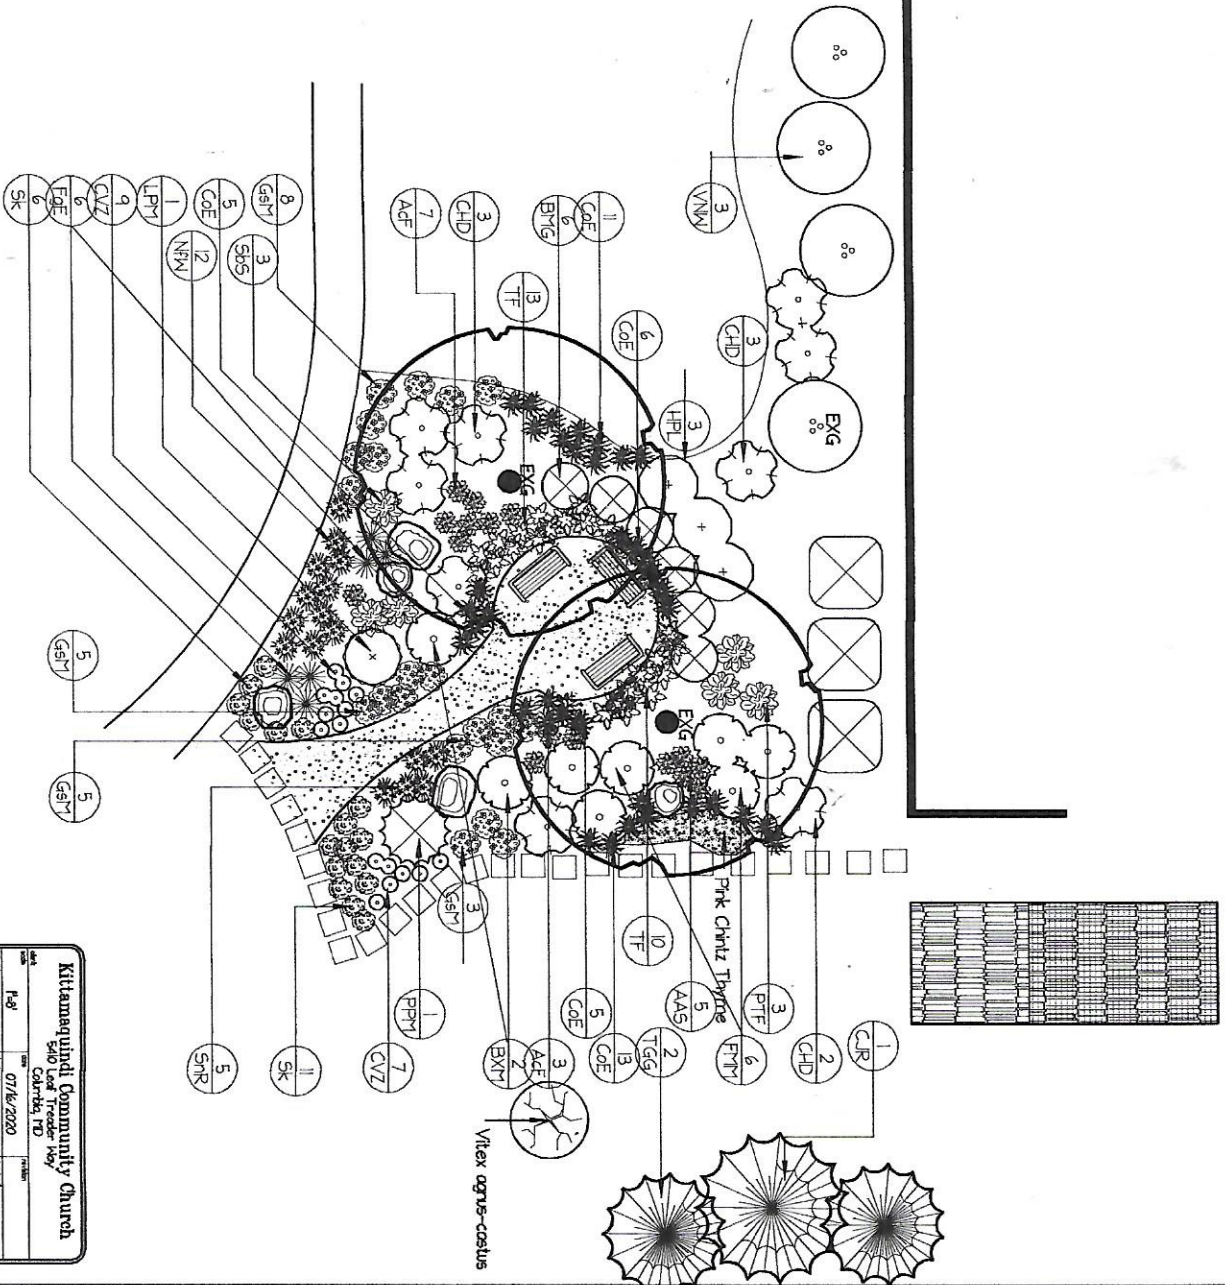

Key	Qty	Botanical Name	Common Name
Trees			
CJR	1	Cryptomeria Jap. 'Redkans'	Green-Blue Japanese Cedar
TGG	2	Thuja Green Giant	Thuja Green Giant
Shrubs			
BXM	2	Buddleia X 'Miss Ruby'	Dark Pink Butterfly Bush
BMG	6	Buxus 'Mc Green Beauty'	Korean Boxwood
CHD	8	Caph. Horn 'Duke Gardens'	Spreading Jap. Pinn Yew
FMT	6	Fothergilla Major 'Mt. Airy'	White Alder
HPL	3	Hyd. Pan. 'Little Lime'	Dwarf Lime Pee Gee Hydrangea
LPM	1	Lagerstroemia 'Purple Magic'	Dwarf Dark Purple Grape 'Yrtle
VNM	3	Vib. Nidum 'Winterthur'	Winterthur Viburnum
Ornamental Grasses			
COE	40	Carex o. 'Evercolor' 'Everlilt'	Sedge
FGE	6	Festuca g. 'Elijah Blue'	Festuca g. 'Elijah Blue'
Perennials and Annuals			
AAS	5	Astilbe Aren. 'Snow Drift'	White Astilbe
ADF	10	Astilbe c. 'Friede'	Astilbe c. 'Friede'
CVZ	16	Coreopsis V. 'Zagreb'	Coreopsis V. 'Zagreb'
GS1	21	Geranium s. 'Max Frei'	Geranium s. 'Max Frei'
NRM	12	Nepeta f. 'Walker's Low'	Nepeta f. 'Walker's Low'
PTF	3	Pulmonaria x 'Trevi' 'Fountain'	Lungwort
SNR	5	Salvia n. 'Rose 'Norve'	Meadow Sage
SBS	3	Stachys b. 'Silver Carpet'	Stachys b. 'Silver Carpet'
TF	23	Tassel Fern	Tassel Fern
PPM	1	Tassel Fern	Tassel Fern
Succulents			
SK	17	Sedum kamtschaticum	Sedum kamtschaticum